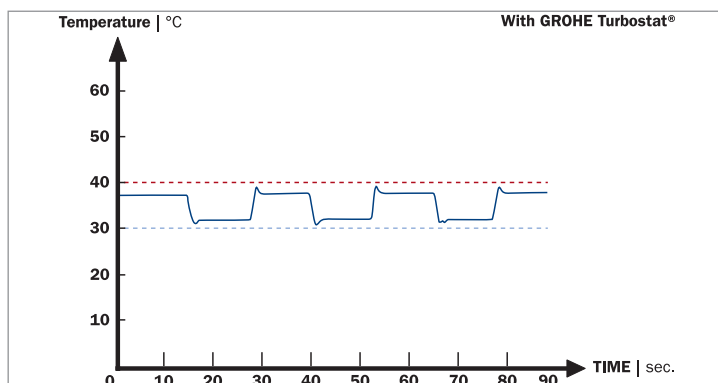

ZAWSZE ODPOWIEDNIA TEMPERATURA SZYBKO & PRECYZYJNIE – GROHE TURBOSTAT®

Technologia GROHE TurboStat® jest kluczowa jeśli chodzi o termostaty GROHE. To gwarancja wygody, komfortu i bezpieczeństwa. Utrzymuje wybraną temperaturę wody na stałym poziomie. Dzięki tej technologii termostat reaguje momentalnie na zmiany ciśnienia w sieci wodociągowej, gwarantując w ten sposób ochronę przed poparzeniem.

Kanciaste pokrętki baterii termostatycznej są bardzo proste i poręczne w użyciu. Ten termostat, tak jak wszystkie termostaty GROHE, wyposażony jest w przycisk SafeStop®, który należy wcisnąć w celu zwiększenia temperatury powyżej bezpiecznej granicy 38° C.

GROHE
TurboStat®