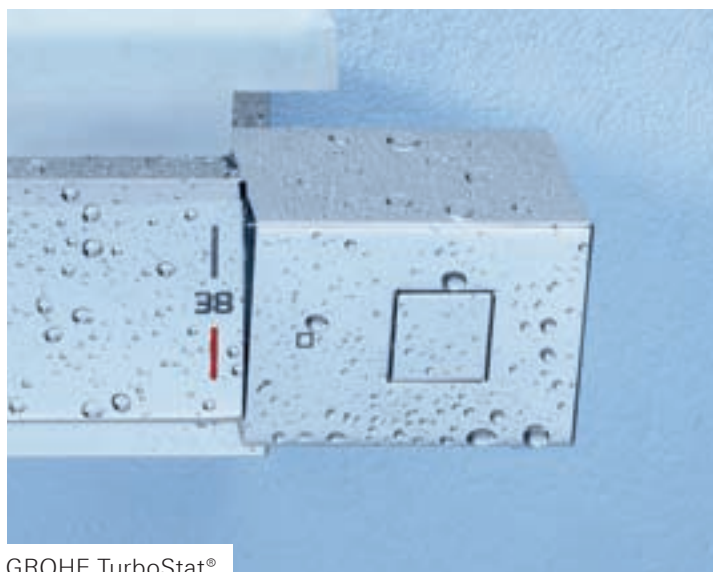

GROHE
TurboStat®

PERFEKCYJNA KONTROLA WODY

NOWOŚĆ

50% oszczędności, 100% korzyści! Opcje Eco są dostępne we wszystkich produktach Grohtherm Cube, które zapewniają maksimum komfortu i przyjemności z kąpieli, przy jednoczesnym ograniczonym zużyciu wody. Przełączniki GROHE Aquadimmer Eco opatrzone innowacyjnymi i intuicyjnymi ikonami graficznymi. Ułatwia to przełączanie pomiędzy prysznicem górnym, a ręcznym, przy czym zintegrowany przycisk EcoButton pozwala na znaczne oszczędzanie wody.

Dzięki wylewce GROHE XL Waterfall napełnisz wannę wodą jeszcze szybciej, a tym samym skrócisz czas oczekiwania na odprężającą kąpiel.

GROHE. Perfekcyjne sterowanie strumieniem wody.

GROHE Aquadimmer Eco