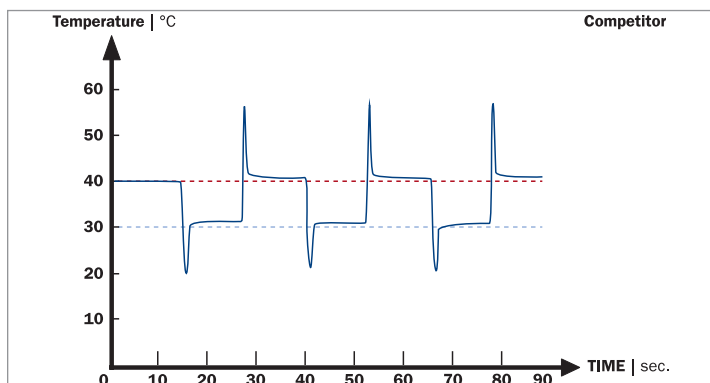

ZAWSZE ODPOWIEDNIA TEMPERATURA SZYBKO & PRECYZYJNIE – GROHE TURBOSTAT®

Technologia GROHE TurboStat® jest kluczowa jeśli chodzi o termostaty GROHE. To gwarancja wygody, komfortu i bezpieczeństwa. Utrzymuje wybraną temperaturę wody na stałym poziomie. Dzięki tej technologii termostat reaguje momentalnie na zmiany ciśnienia w sieci wodociągowej, gwarantując w ten sposób ochronę przed poparzeniem.

Kanciaste pokrętki baterii termostatycznej są bardzo proste i poręczne w użyciu. Ten termostat, tak jak wszystkie termostaty GROHE, wyposażony jest w przycisk SafeStop®, który należy wcisnąć w celu zwiększenia temperatury powyżej bezpiecznej granicy 38° C.

GROHE
TurboStat®