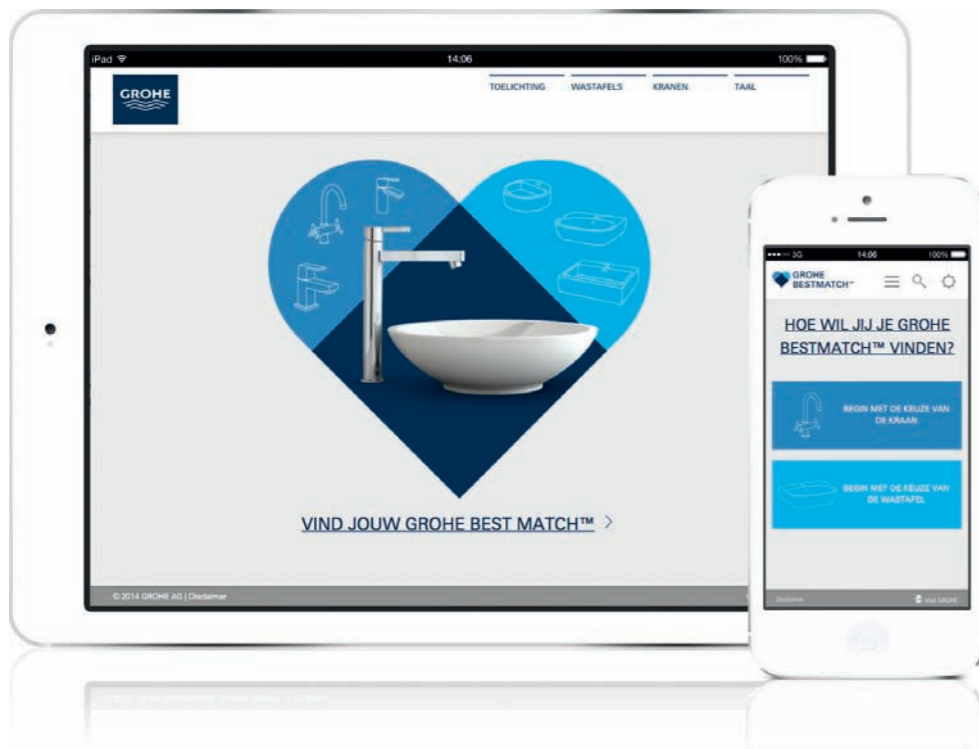

VIND JOUW PERFECTE COMBINATIE
MET DE GROHE BESTMATCH™ APP

ÉÉN BEHOEFTE, VEEL OPTIES

Als je ooit naar een wastafel hebt gezocht, dan weet je: de keuze is enorm. Voeg daar de zoektocht naar de perfect bijpassende kraan aan toe en opeens wordt het een ingewikkelde klus. In het ergste geval ben je na installatie ontevreden over de combinatie door spetterend water of gebrek aan comfort. Dus hoe vind je de beste combinatie van wastafel en kraan?

DE SIMPELE OPLOSSING: GROHE BESTMATCH™

GROHE maakt het nu eenvoudiger dan ooit om de perfecte combinatie van wastafel en kraan te vinden - met de nieuwe GROHE BestMatch™ website en app voor iOS & Android. Ongeacht of je zoekt naar een wastafel die past bij je GROHE kraan, of een GROHE kraan die past bij je wastafel, met GROHE BestMatch™ vind je gegarandeerd de beste combinatie.

ZOEK THUIS, BESLIS IN DE WINKEL

Met GROHE BestMatch™ kun je eenvoudig vanuit huis bladeren door alle geteste combinaties. Wat denk je van een ovale wastafel met de moderne GROHE Essence wastafelkraan? Of een vierkante wastafel met een elegante GROHE Allure kraan? Je kunt kiezen uit populaire wastafels van zeven topmerken en uit een groot assortiment aan GROHE wastafelkranen.

REKEN OP GROHE BESTMATCH™

Kwaliteit is topprioriteit bij GROHE. In het beroemde GROHE laboratorium, speciaal opgezet voor GROHE BestMatch™, controleren ervaren GROHE technici op diverse gebieden: Is de combinatie technisch mogelijk? Spettert het water over de wastafel als je je handen wast? Kan de gebruiker rekenen op een hoog comfortniveau bij gebruik van de combinatie? Tegelijkertijd zijn alle ontwerpen geëvalueerd door ons eigen GROHE designteam, geleid door Paul Flowers.