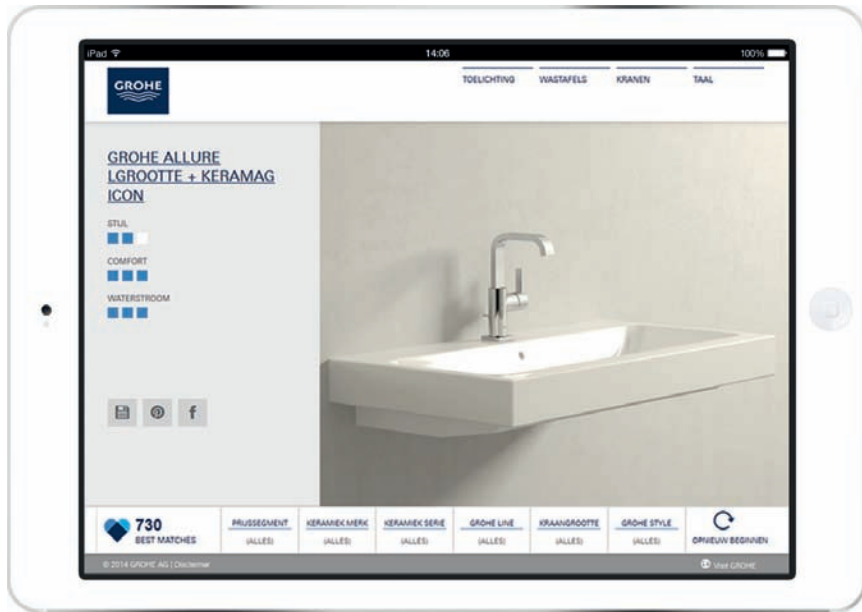

VELE MOGELIJKHEDEN