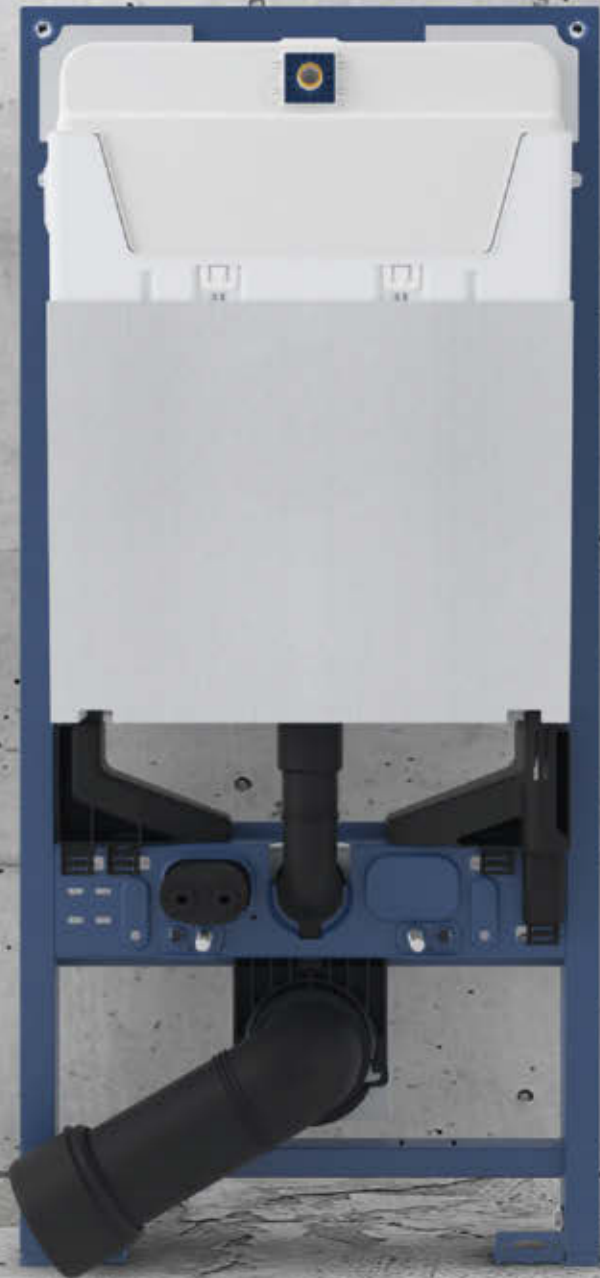

Folgen Sie uns

GROHE Deutschland
Vertriebs GmbH
Zur Porta 9
D-32457 Porta Westfalica
Postfach 1353
D-32439 Porta Westfalica
Tel. +49 (0) 571 39 89 333
Fax +49 (0) 571 39 89 999
www.grohe.de

GROHE Gesellschaft m.b.H
Wienerbergstraße 11/A7
A-1100 Wien
Tel. +43 (0) 1 680 60
Fax +43 (0) 1 688 45 35
www.grohe.at

GROHE Switzerland SA
Bauarena Volketswil
Industriestrasse 18
CH-8604 Volketswil
Tel. +41 (0) 44 877 73 00
Fax +41 (0) 44 877 73 20
www.grohe.ch

14901001