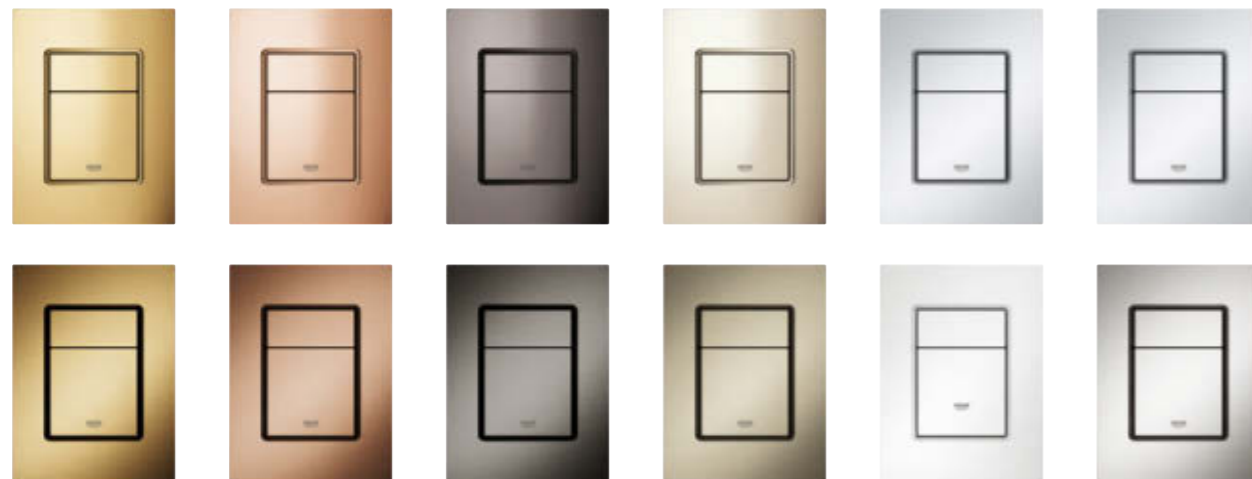

BETÄTIGUNGSPLATTEN VIELE GESTALTUNGSMÖGLICHKEITEN

GROHE bietet ein großes Sortiment an Betätigungsplatten – ein wichtiges Detail, um Badezimmerträume wahr zu machen. Zwei Größen, drei Designs sowie 12 Farben und Oberflächen bieten viele Kombinationsmöglichkeiten –

der Fantasie sind keine Grenzen gesetzt. Eine Betätigungsplatte von GROHE gibt jedem Badezimmer das gewisse Etwas. Und mit dem Rapid SLX Element sind Sie für die Zukunft gerüstet.

12 FARBEN