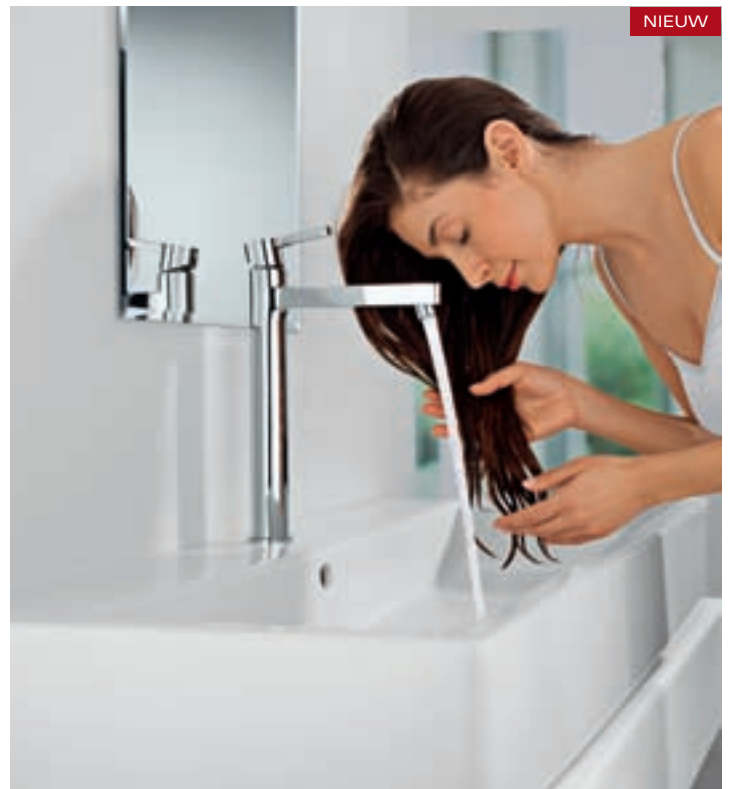

XL-Variant

Een extra grote kraan, perfect voor een opzetwastafel of voor extra comfort.