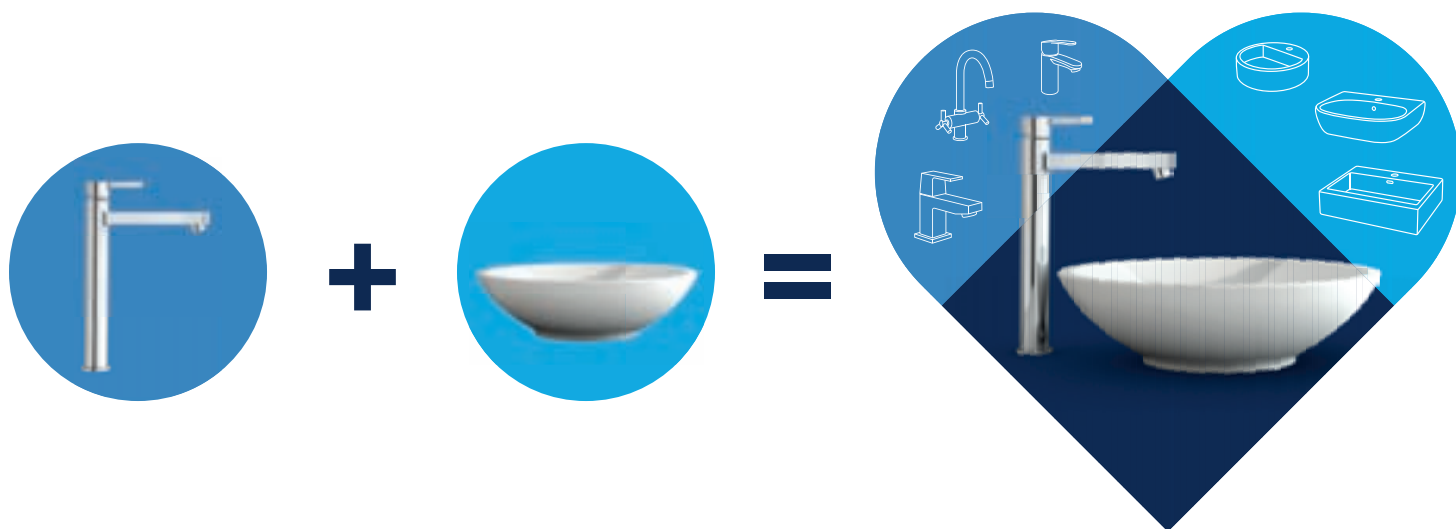

### **M-Variant**

Voeg extra comfort toe met een medium-hoge wastafelmengkraan.

### **L-Variant**

Ideaal voor drukbezochte familiebadkamers. De hoge kraan met lange uitloop is een praktische & veilige keuze.

### **XL-Variant**

Een extra grote kraan, perfect voor een opzetwastafel of voor extra comfort.

VAN XS TOT XL

# EN VIND JOUW GROHE BESTMATCH™!

GROHE maakt het nu eenvoudiger dan ooit om de perfecte combinatie van wastafel en kraan te vinden - met de nieuwe GROHE BestMatch™ website en app voor iOS & Android. Ongeacht of je zoekt naar een wastafel die past bij je GROHE kraan, of een GROHE kraan die past bij je wastafel, met GROHE BestMatch™ vind je gegarandeerd de beste combinatie.