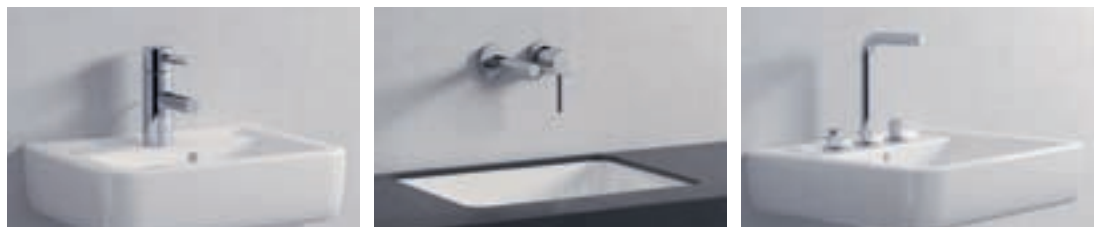

GROHE Essence met